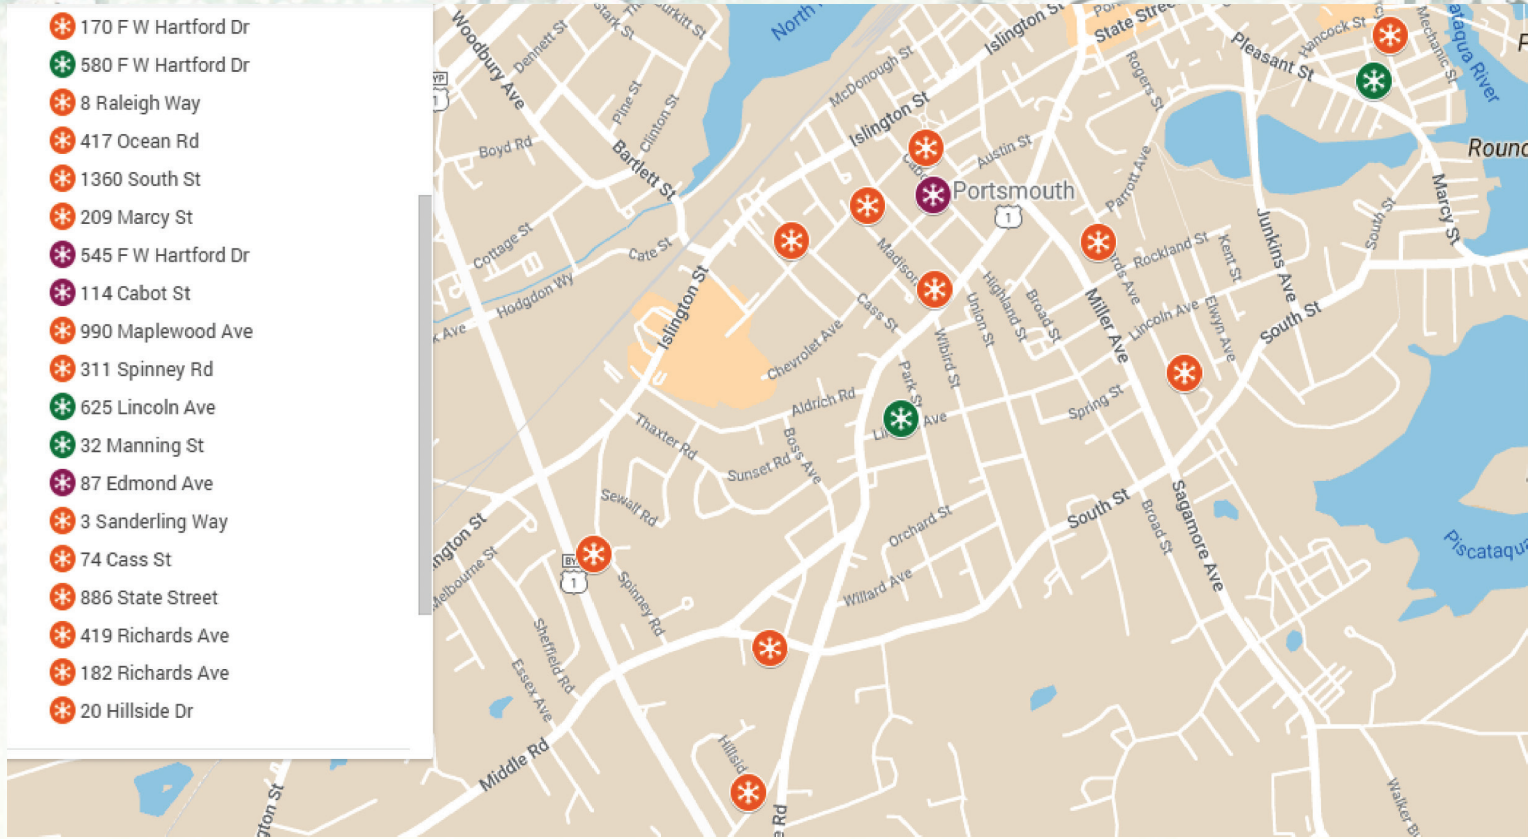

-  170 F W Hartford Dr
-  580 F W Hartford Dr
-  8 Raleigh Way
-  417 Ocean Rd
-  1360 South St
-  209 Marcy St
-  545 F W Hartford Dr
-  114 Cabot St
-  990 Maplewood Ave
-  311 Spinney Rd
-  625 Lincoln Ave
-  32 Manning St
-  87 Edmond Ave
-  3 Sanderling Way
-  74 Cass St
-  886 State Street
-  419 Richards Ave
-  182 Richards Ave
-  20 Hillside Dr

# 2024 Portsmouth Holiday Lights Contest Map