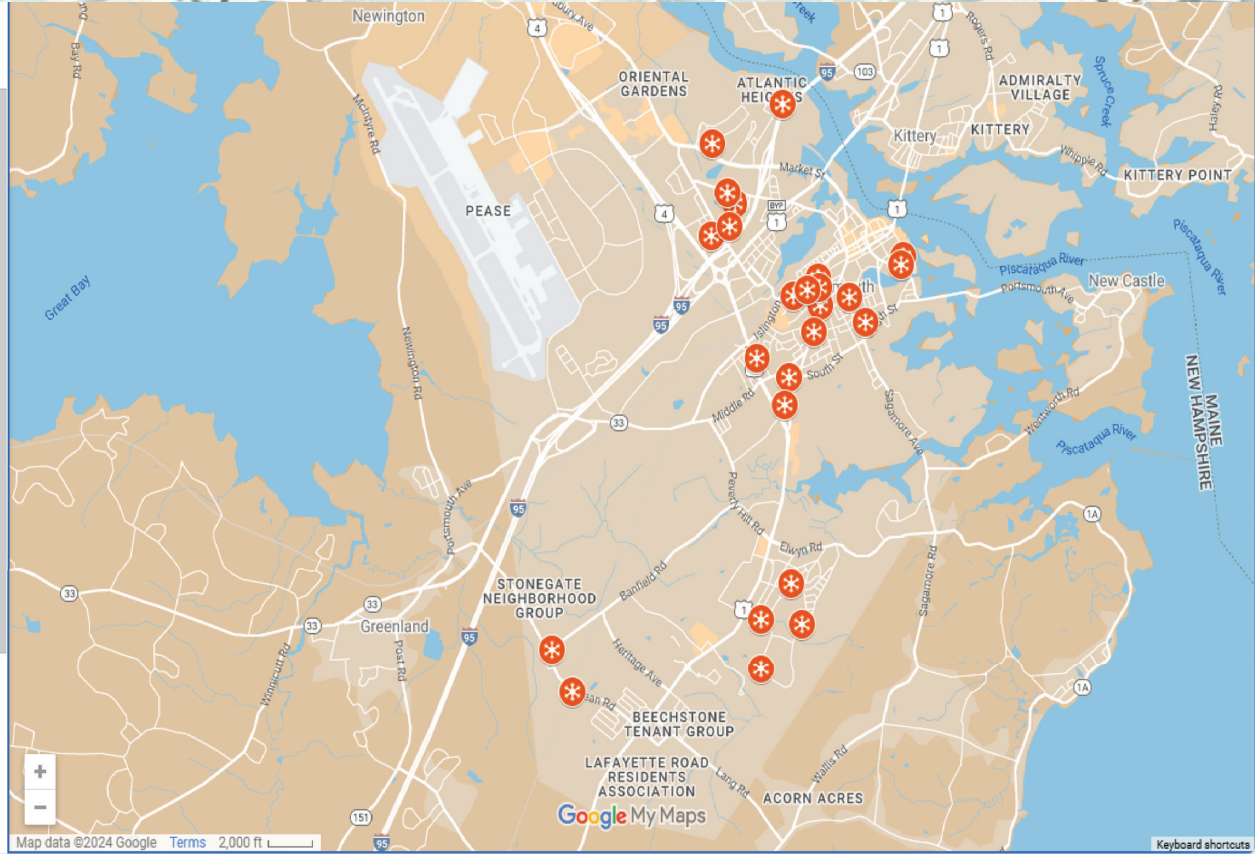

☒ Lights Locations

- ✳ 760 State St
- ✳ 347 Meadow Rd
- ✳ 202 O'Leary Pl
- ✳ 1061 Banfield Rd
- ✳ 21 Madison St
- ✳ 23 Harrison Ave
- ✳ 170 F W Hartford Dr
- ✳ 580 F W Hartford Dr
- ✳ 8 Raleigh Way
- ✳ 417 Ocean Rd
- ✳ 1360 South St
- ✳ 209 Marcy St
- ✳ 545 F W Hartford Dr
- ✳ 114 Cabot St
- ✳ 990 Maplewood Ave
- ✳ 311 Spinney Rd
- ✳ 625 Lincoln Ave
- ✳ 32 Manning St
- ✳ 87 Edmond Ave
- ✳ 3 Sanderling Way
- ✳ 74 Cass St
- ✳ 886 State Street
- ✳ 419 Richards Ave
- ✳ 182 Richards Ave
- ✳ 20 Hillside Dr

961
391