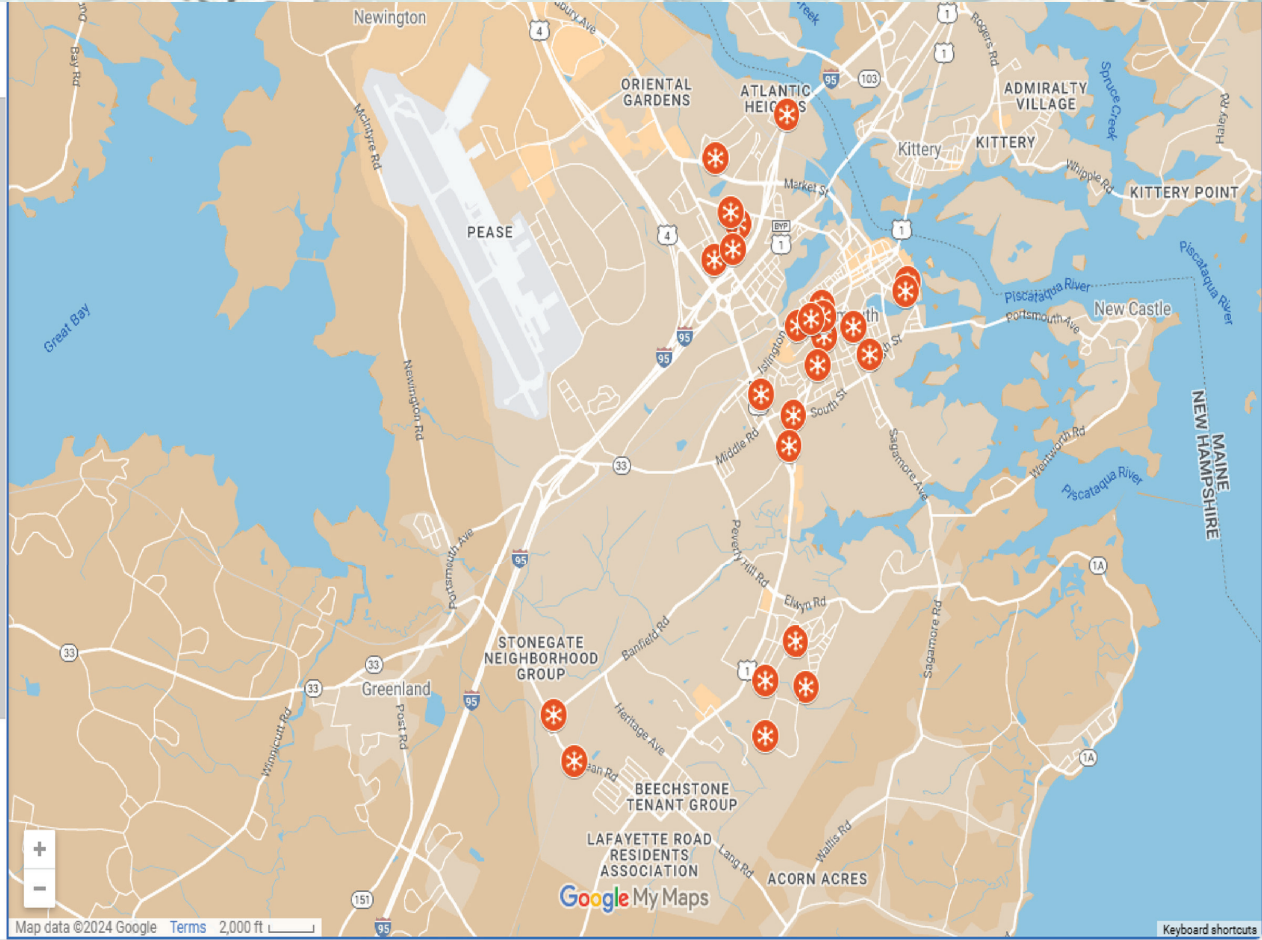

Lights Locations

- 760 State St
- 347 Meadow Rd
- 202 O'Leary Pl
- 1061 Banfield Rd
- 21 Madison St
- 23 Harrison Ave
- 170 F W Hartford Dr
- 580 F W Hartford Dr
- 8 Raleigh Way
- 417 Ocean Rd
- 1360 South St
- 209 Marcy St
- 545 F W Hartford Dr
- 114 Cabot St
- 990 Maplewood Ave
- 311 Spinney Rd
- 625 Lincoln Ave
- 32 Manning St
- 87 Edmond Ave
- 3 Sanderling Way
- 74 Cass St
- 886 State Street
- 419 Richards Ave
- 182 Richards Ave
- 20 Hillside Dr

2024 Portsmouth Holiday Lights Contest Map