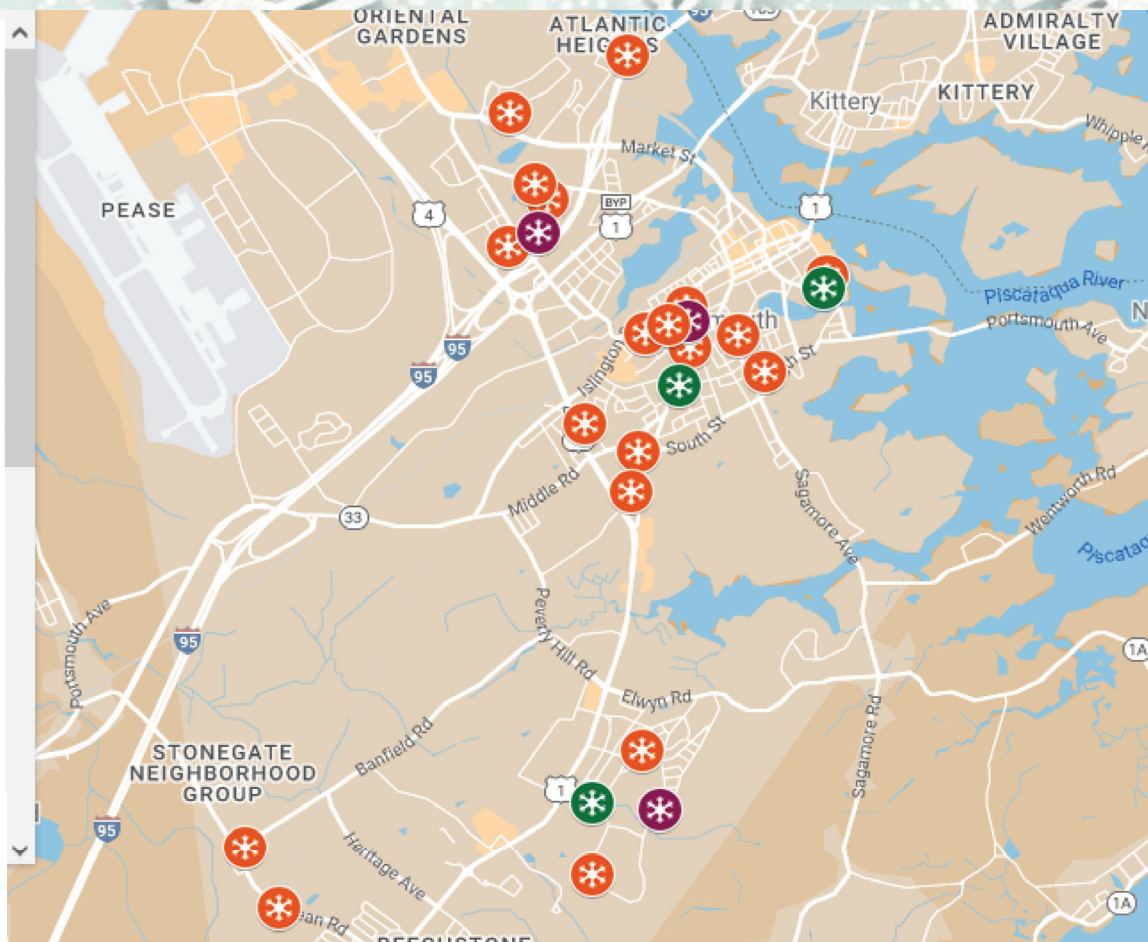

Lights Locations

 Individual styles

-  760 State St
-  347 Meadow Rd
-  202 O'Leary Pl
-  1061 Banfield Rd
-  21 Madison St
-  23 Harrison Ave
-  170 F W Hartford Dr
-  580 F W Hartford Dr
-  8 Raleigh Way
-  417 Ocean Rd
-  1360 South St
-  209 Marcy St
-  545 F W Hartford Dr
-  114 Cabot St
-  990 Maplewood Ave
-  311 Spinney Rd
-  625 Lincoln Ave
-  32 Manning St
-  87 Edmond Ave
-  3 Sanderling Way
-  74 Cass St
-  886 State Street
-  419 Richards Ave
-  182 Richards Ave
-  20 Hillside Dr

2024 Portsmouth Holiday Lights Contest Map